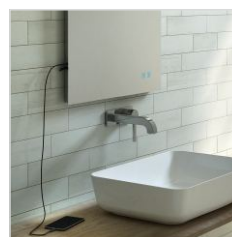

## KAMIENNY POPIEL

**BATERIA**  
umywalkowa z korkiem  
[Valvex]

**UMYWALKA**  
lewa, 70 cm  
[Elita]

**SZAFKA 70, 2S black mat**  
PDW + uchwyty chrom  
70 cm, 2 szt. [Elita]

**LUSTRO z oświetleniem**  
i portem USB,  
60 x 80 cm. [Elita]