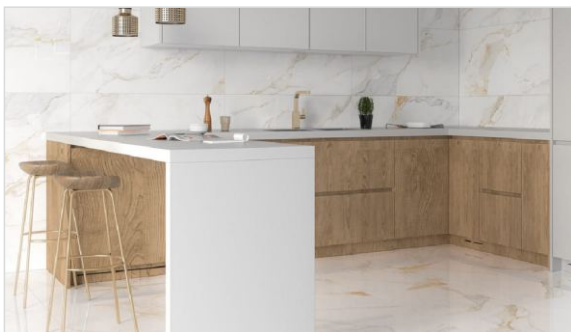

PREMIUM. OPCJE.
PODŁOGI GRESOWE
do 70% powierzchni apartamentu

PŁYTKA 1
60 x 120 cm
gres połysk