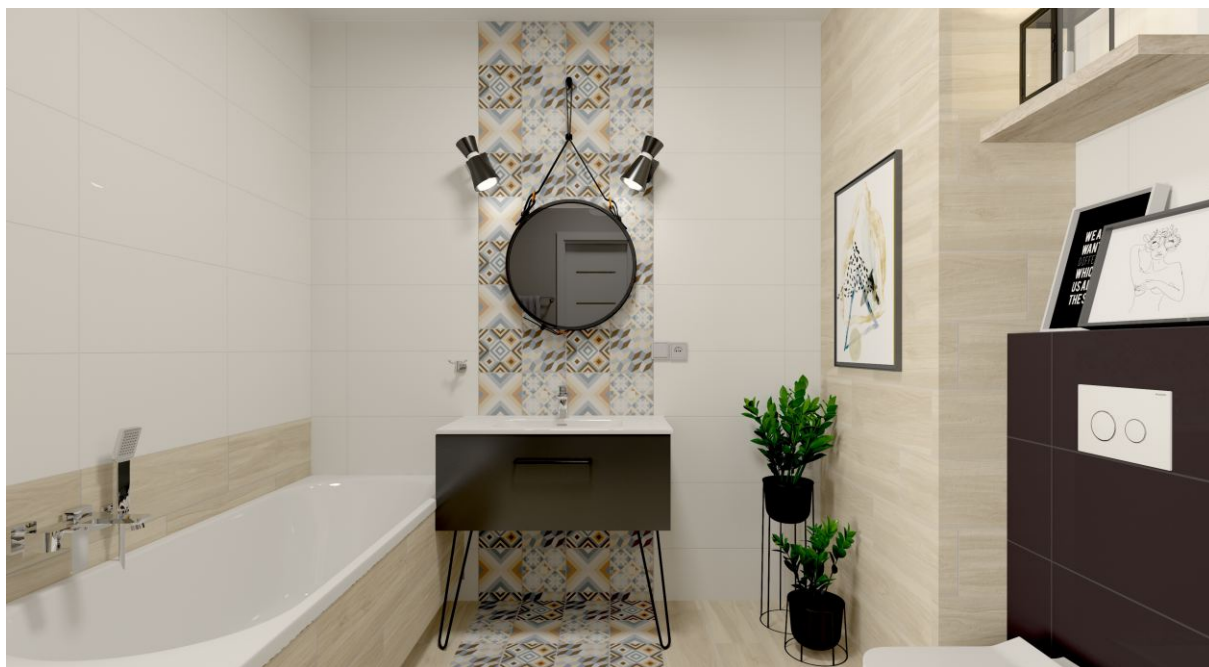

BASIC
ORIENTALNY
PIASEK