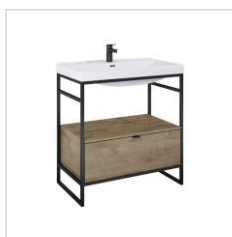

**SZAFKA, 80, 1S**  
dąb canela + stelaż  
+ umywalka 80 [Elita]

**LUSTRO z oświetleniem**  
i portem USB,  
70 x 80 cm. [Elita]

**MISKA PODWIESZANA**  
wersja kanciasta, czarny  
mat. [Amadeo]

**PRZYCISK SPŁUKUJĄCY**  
czarny mat / połysk  
[GEBERIT]