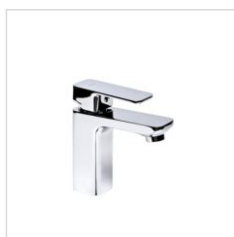

**BATERIA**  
 umywalkowa z korkiem  
 [Valvex]

**UMYWALKA**  
 nablatowa 39 x 39 cm  
 [Elita]

**SZAFKA**  
 70S, 1S+1S black matt  
 [Elita]

**LUSTRO** z oświetleniem  
 i portem USB,  
 80 x 70 cm. [Elita]