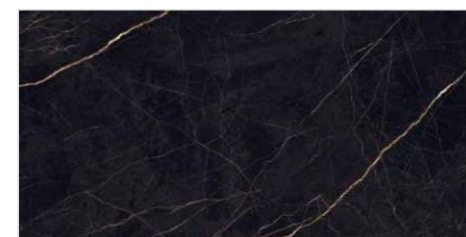

PREMIUM. KONFIGURACJA
ELEGANCKA
CZERŃ

PLYTKA 1