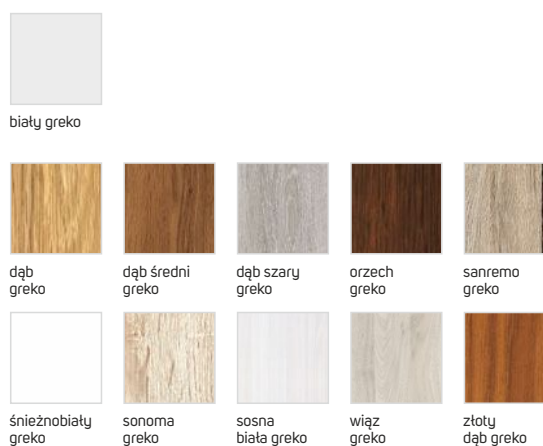

**PLAFON**  
biały / stonkowy

**LAMPA**  
naturalne  
drewno

# BASIC. OPCJE. STOLARKA DRZWIOWA

widoczne zawiasy

DRE przykładowe zastosowanie we wnętrzu

kolorystyka skrzydeł

DRE przykładowe zastosowanie we wnętrzu

kolorystyka skrzydeł

# BASIC. OPCJE. STOLARKA DRZWIOWA

widoczne zawiasy

ERKADO przykładowe zastosowanie we wnętrzu

kolorystyka skrzydeł

ERKADO przykładowe zastosowanie we wnętrzu

kolorystyka skrzydeł

# BASIC. OPCJE. STOLARKA DRZWIOWA

widoczne zawiasy

ERKADO przykładowe zastosowanie we wnętrzu

kolorystyka skrzydeł

BASIC. OPCJE.  
KLAMKI

BASIC. OPCJE.