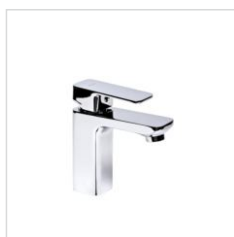

## KAMIENNY POPIEL

**BATERIA**  
umywalkowa z korkiem  
[Valvex]

**UMYWALKA**  
lewa, 70 cm  
[Elita]

**SZAFKA 70, 2S black mat**  
PDW + uchwyty chrom  
70 cm, 2 szt. [Elita]

**LUSTRO z oświetleniem**  
i portem USB,  
60 x 80 cm. [Elita]