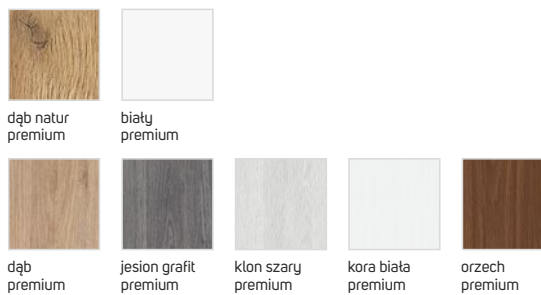

COMFORT. OPCJE. STOLARKA DRZWIOWA

ościeżnica bezprzylgowa (niewidoczne zawiasy)

kolorystyka skrzydeł

kolorystyka skrzydeł