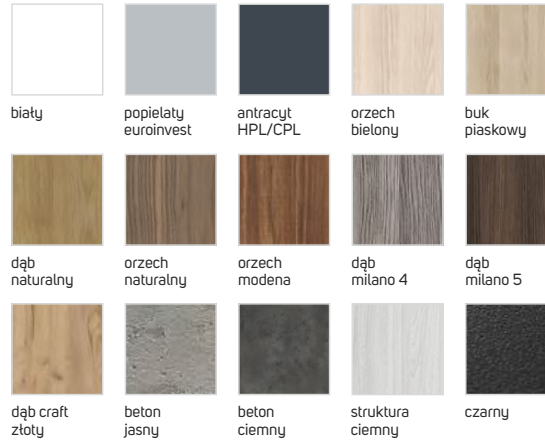

kolorystyka skrzydeł

# PREMIUM. OPCJE. STOLARKA DRZWIOWA

ościeżnica bezprzylgowa (niewidoczne zawiasy)

DRE przykładowe zastosowanie we wnętrzu

kolorystyka skrzydeł

DRE przykładowe zastosowanie we wnętrzu

kolorystyka skrzydeł

# PREMIUM. OPCJE. STOLARKA DRZWIOWA

ościeżnica bezprzylgowa (niewidoczne zawiasy)

PORTA przykładowe zastosowanie we wnętrzu

kolorystyka skrzydeł

okleina CPL HQ 0,2

PREMIUM. OPCJE.  
KLAMKI