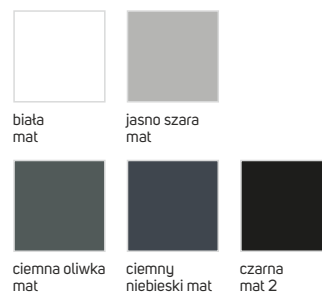

# PREMIUM. OPCJE. STOLARKA DRZWIOWA

ościeżnica bezprzylgowa (niewidoczne zawiasy)

DRE SUPREME przykładowe zastosowanie we wnętrzu

kolorystyka skrzydeł

kolorystyka dekorów

DRE SUPREME przykładowe zastosowanie we wnętrzu

kolorystyka skrzydeł