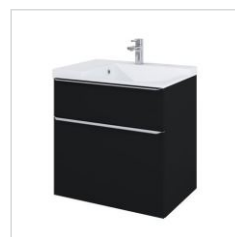

## KAMIENNY POPIEL

**BATERIA**  
umywalkowa z korkiem  
[Valvex]

**UMYWALKA**  
lewa, 70 cm  
[Elita]

**SZAFKA 70, 2S black mat**  
PDW + uchwyty chrom  
70 cm, 2 szt. [Elita]

**LUSTRO z oświetleniem**  
i portem USB,  
60 x 80 cm. [Elita]