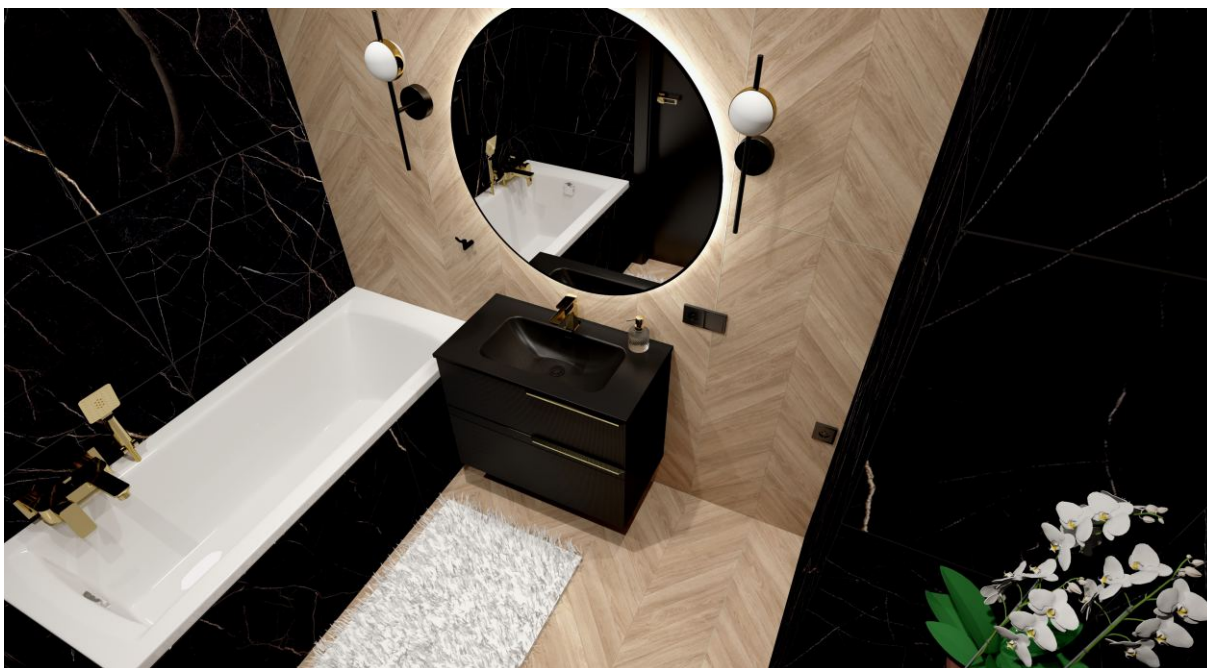

PREMIUM
ELEGANCKA
CZERŃ