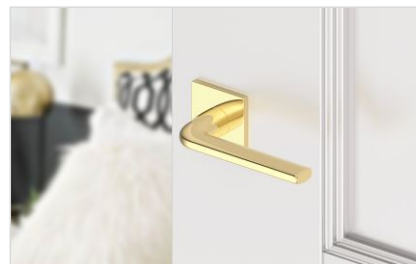

# PREMIUM. OPCJE. STOLARKA DRZWIOWA

ościeżnica bezprzylgowa (niewidoczne zawiasy)

PORTA przykładowe zastosowanie we wnętrzu

kolorystyka skrzydeł

okleina CPL HQ 0,2

PREMIUM. OPCJE.  
KLAMKI