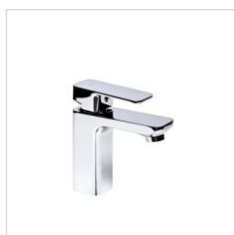

BATERIA
umywalkowa z korkiem
[Valvex]