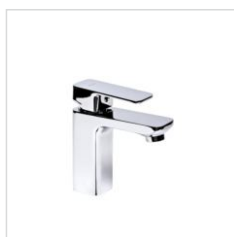

BATERIA
umywalkowa z korkiem
[Valvex]