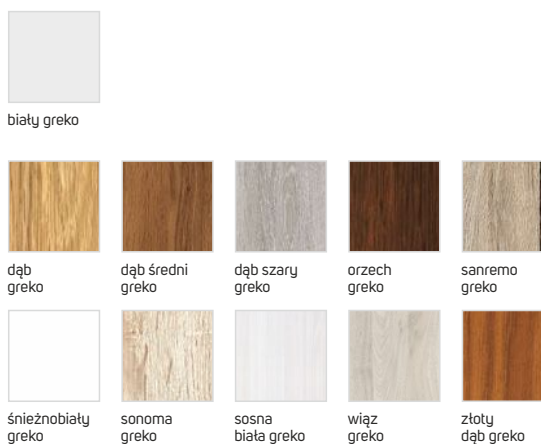

# COMFORT. OPCJE. STOLARKA DRZWIOWA

ościeżnica bezprzylgowa (niewidoczne zawiasy)

ERKADO przykładowe zastosowanie we wnętrzu

kolorystyka skrzydeł

ERKADO przykładowe zastosowanie we wnętrzu

kolorystyka skrzydeł