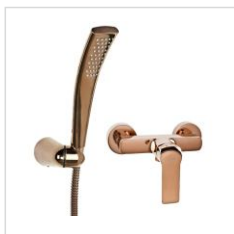

**ZESTAW
NATRYSKOWY**
[Valvex]