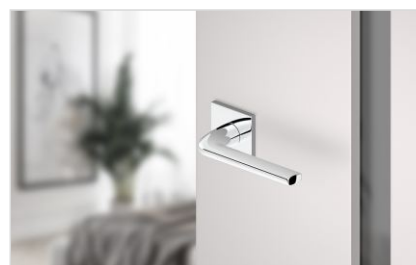

# PREMIUM. OPCJE. STOLARKA DRZWIOWA

ościeżnica bezprzylgowa (niewidoczne zawiasy)

PORTA przykładowe zastosowanie we wnętrzu

kolorystyka skrzydeł

okleina CPL HQ 0,2

PREMIUM. OPCJE.  
KLAMKI