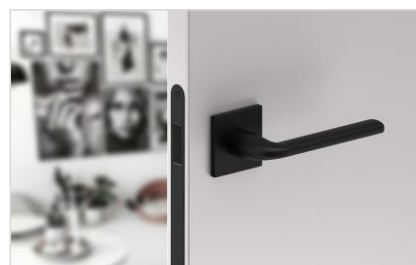

# PREMIUM. OPCJE. STOLARKA DRZWIOWA

ościeżnica bezprzylgowa (niewidoczne zawiasy)

PORTA przykładowe zastosowanie we wnętrzu

kolorystyka skrzydeł

okleina CPL HQ 0,2

PREMIUM. OPCJE.  
KLAMKI