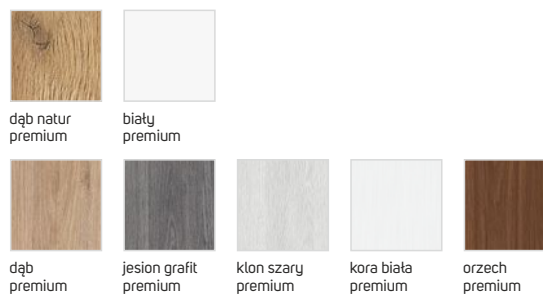

**PLAFON**  
biały / stonkowy

**LAMPA**  
naturalne  
drewno

# BASIC. OPCJE. STOLARKA DRZWIOWA

widoczne zawiasy

DRE przykładowe zastosowanie we wnętrzu

kolorystyka skrzydeł

DRE przykładowe zastosowanie we wnętrzu

kolorystyka skrzydeł

# BASIC. OPCJE. STOLARKA DRZWIOWA

widoczne zawiasy

ERKADO przykładowe zastosowanie we wnętrzu

kolorystyka skrzydeł

ERKADO przykładowe zastosowanie we wnętrzu

kolorystyka skrzydeł