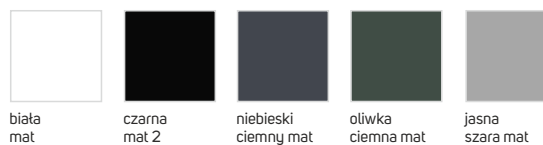

**PLAFON**  
biały / stonkowy

**LAMPA**  
naturalne  
drewno

# BASIC. OPCJE. STOLARKA DRZWIOWA

widoczne zawiasy

DRE przykładowe zastosowanie we wnętrzu

kolorystyka skrzydeł

DRE przykładowe zastosowanie we wnętrzu

kolorystyka skrzydeł

# BASIC. OPCJE. STOLARKA DRZWIOWA

widoczne zawiasy

ERKADO przykładowe zastosowanie we wnętrzu

kolorystyka skrzydeł

ERKADO przykładowe zastosowanie we wnętrzu

kolorystyka skrzydeł